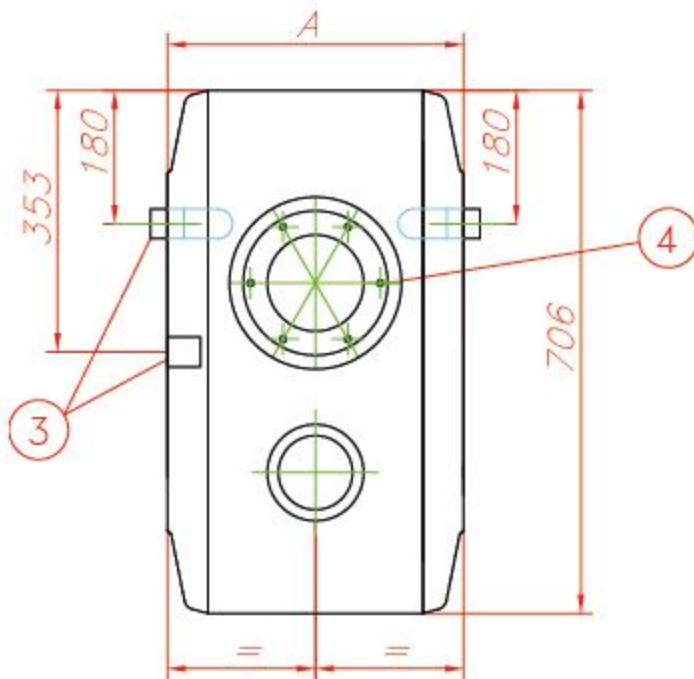

④  
Detalle brida filtro  
Filter Flange Dimensions

KIT DE MONTAJE / MOUNTING KIT